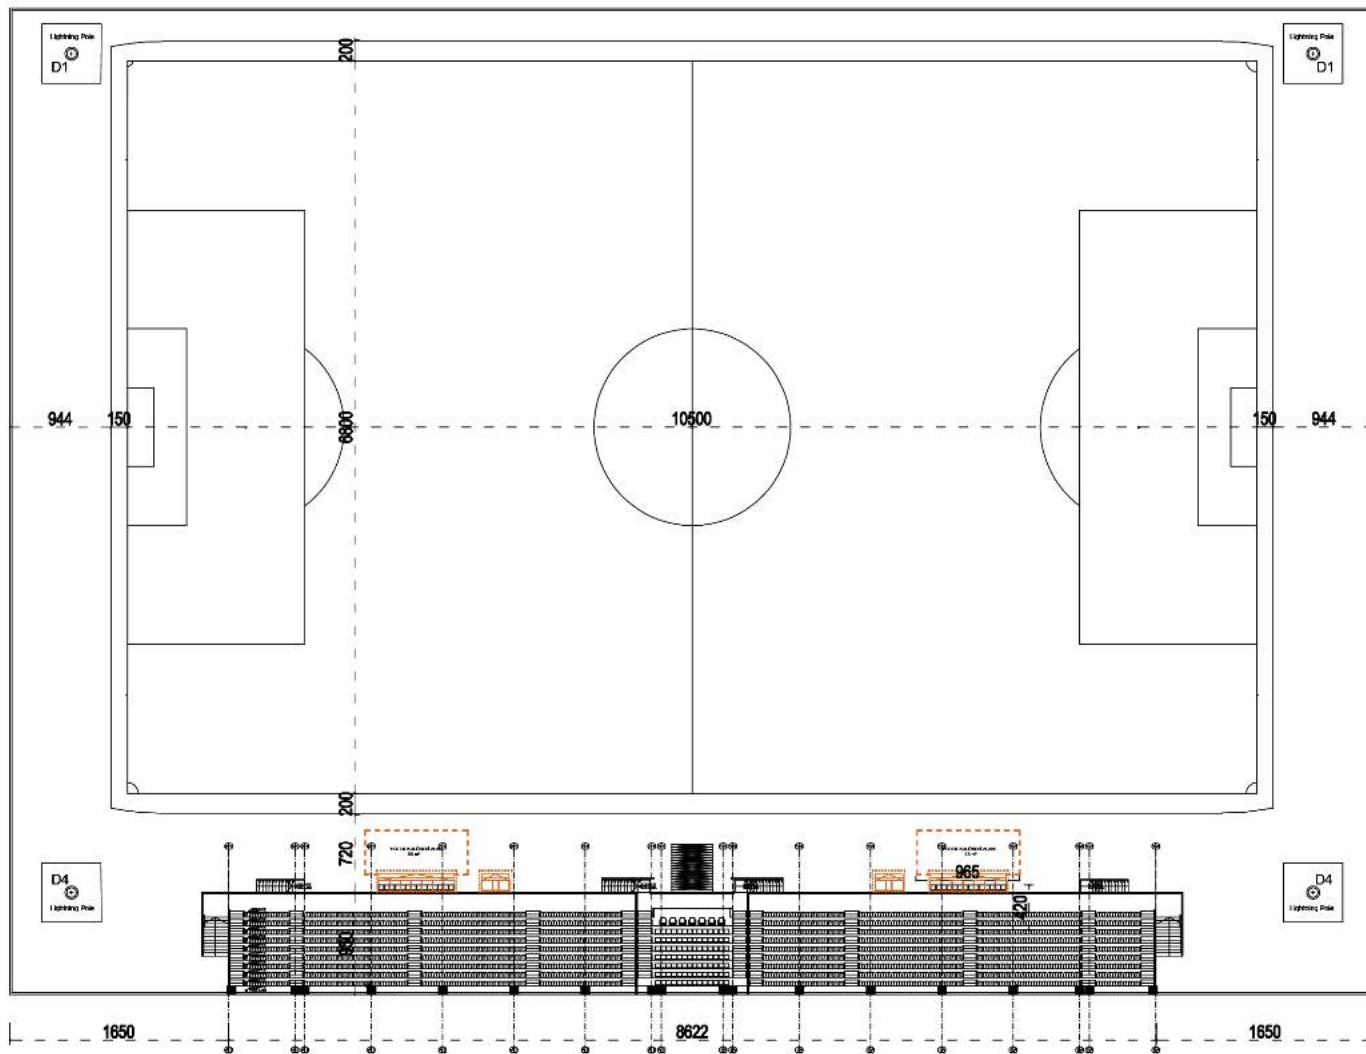

BRB
REFORMSPORTS

LOCKER ROOM

TECHNICAL DIRECTOR'S ROOM

reformsports.com

info@reformsports.com

+90 212 533 70 73

GROUND FLOOR ARCHITECTURAL PLAN

FIRST FLOOR ARCHITECTURAL PLAN

	NUMBER/ NOMBRE	COLOUR/ COULEUR	SQUARE METERS/ MÈTRES CARRÉS	VENUE NAME/ NOM DU SITE		NUMBER/ NOMBRE	COLOUR/ COULEUR	SQUARE METERS/ MÈTRES CARRÉS	VENUE NAME/ NOM DU SITE
MARATON TRIBUNO	1		55.00 m ²	Reserve Bench Area Zone de banc de remplaçant	MARATON TRIBUNO	15		11.90 m ²	Audience Entry Entrée du public
	2		55.00 m ²	Reserve Bench Area Zone de banc de remplaçant		16		106.00 m ²	Team Dressing R- S. Vestiaires et douches de l'équipe
	3		12.00 m ²	Technical Volume Volume technique		17		19.00 m ²	Technical Director's Room salle de carrosse
	4		12.00 m ²	Technical Volume Volume technique		18		19.00 m ²	Referee's Room salle des arbitres
	5		12.00 m ²	Technical Volume Volume technique		19		19.00 m ²	Office Bureau
	6		12.00 m ²	Technical Volume Volume technique		20		55.00 m ²	Mixed Field Karma Alan
	7		12.00 m ²	Technical Volume Volume technique		21		19.00 m ²	Technical Volume Volume technique
	8		12.00 m ²	Interview Area Zone de reportage		22		19.00 m ²	Referee's Room salle des arbitres
	9		12.00 m ²	Interview Area Zone de reportage		23		19.00 m ²	Technical Director's Room salle de carrosse
	10		12.00 m ²	Technical Volume Volume technique		24		106.00 m ²	Team Dressing R- S. Vestiaires et douches de l'équipe
	11		12.00 m ²	Technical Volume Volume technique		25		11.90 m ²	Audience Entry Entrée du public
	12		12.00 m ²	Technical Volume Volume technique					
	13		12.00 m ²	Technical Volume Volume technique					
	14		12.00 m ²	Technical Volume Volume technique					