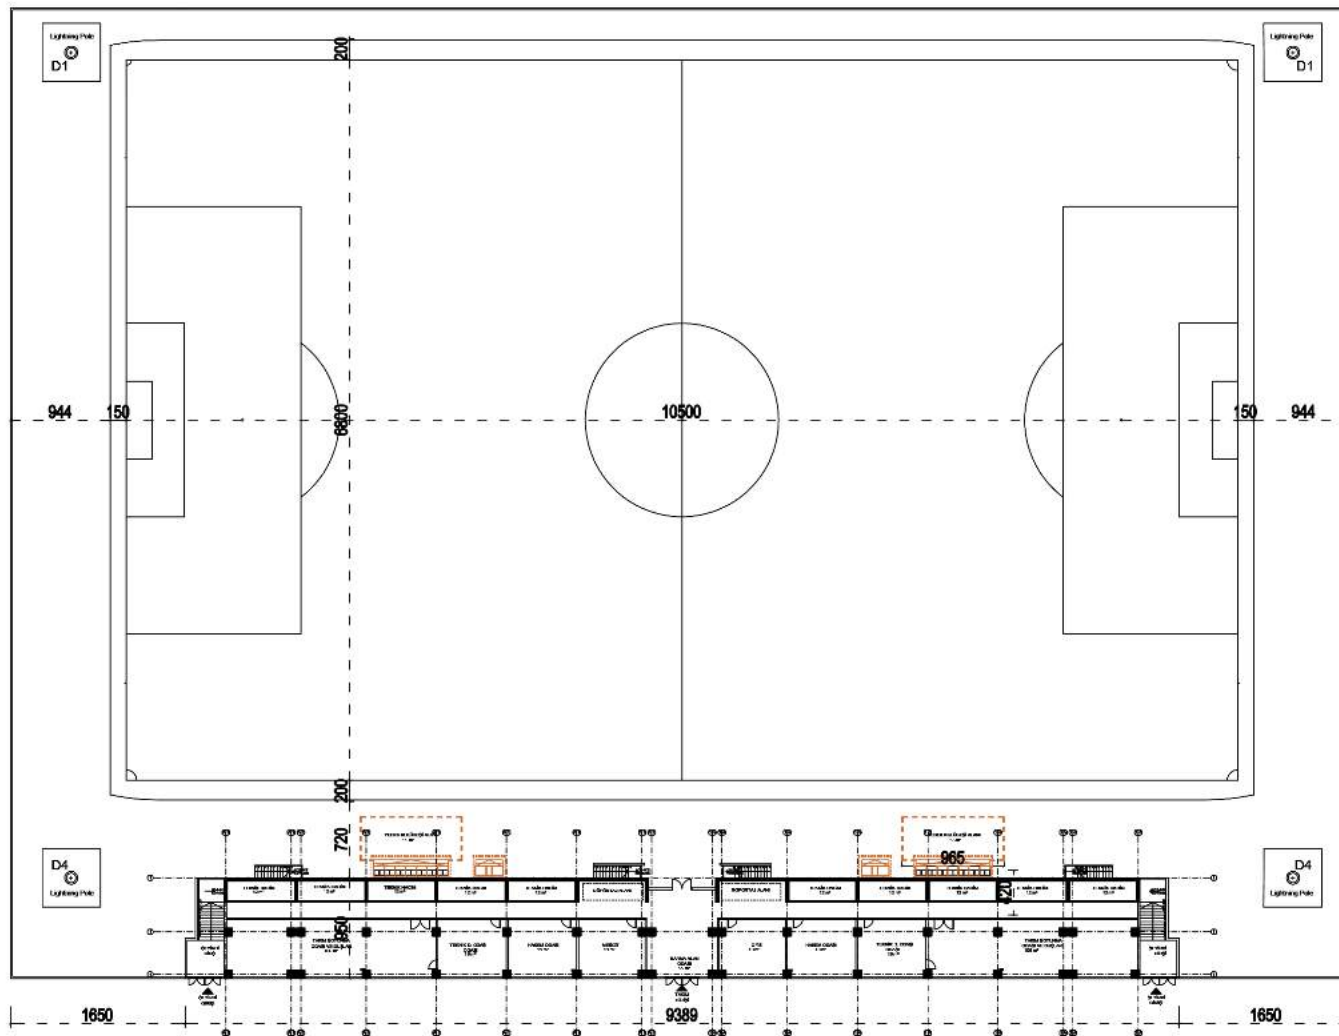

BRB
REFORMSPORTS

LOCKER ROOM

TECHNICAL DIRECTOR'S ROOM

reformsports.com

info@reformsports.com

+90 212 533 70 73

GROUND FLOOR ARCHITECTURAL PLAN

FIRST FLOOR ARCHITECTURAL PLAN

	NUMBER/ NOMBRE	COLOUR/ COULEUR	SQUARE METERS/ MÈTRES CARRÉS	VENUE NAME/ NOM DU SITE		NUMBER/ NOMBRE	COLOUR/ COULEUR	SQUARE METERS/ MÈTRES CARRÉS	VENUE NAME/ NOM DU SITE
MARATON TRIBUNO	1		55.00 m ²	Reserve Bench Area Zone de banc de remplaçant	MARATON TRIBUNO	15		11.90 m ²	Audience Entry Entrée du public
	2		55.00 m ²	Reserve Bench Area Zone de banc de remplaçant		16		106.00 m ²	Team Dressing R- S. Vestiaires et douches de l'équipe
	3		12.00 m ²	Technical Volume Volume technique		17		19.00 m ²	Technical Director's Room salle de carrosse
	4		12.00 m ²	Technical Volume Volume technique		18		19.00 m ²	Referee's Room salle des arbitres
	5		12.00 m ²	Technical Volume Volume technique		19		19.00 m ²	Office Bureau
	6		12.00 m ²	Technical Volume Volume technique		20		55.00 m ²	Mixed Field Karma Alan
	7		12.00 m ²	Technical Volume Volume technique		21		19.00 m ²	Technical Volume Volume technique
	8		12.00 m ²	Interview Area Zone de reportage		22		19.00 m ²	Referee's Room salle des arbitres
	9		12.00 m ²	Interview Area Zone de reportage		23		19.00 m ²	Technical Director's Room salle de carrosse
	10		12.00 m ²	Technical Volume Volume technique		24		106.00 m ²	Team Dressing R- S. Vestiaires et douches de l'équipe
	11		12.00 m ²	Technical Volume Volume technique		25		11.90 m ²	Audience Entry Entrée du public
	12		12.00 m ²	Technical Volume Volume technique					
	13		12.00 m ²	Technical Volume Volume technique					
	14		12.00 m ²	Technical Volume Volume technique					