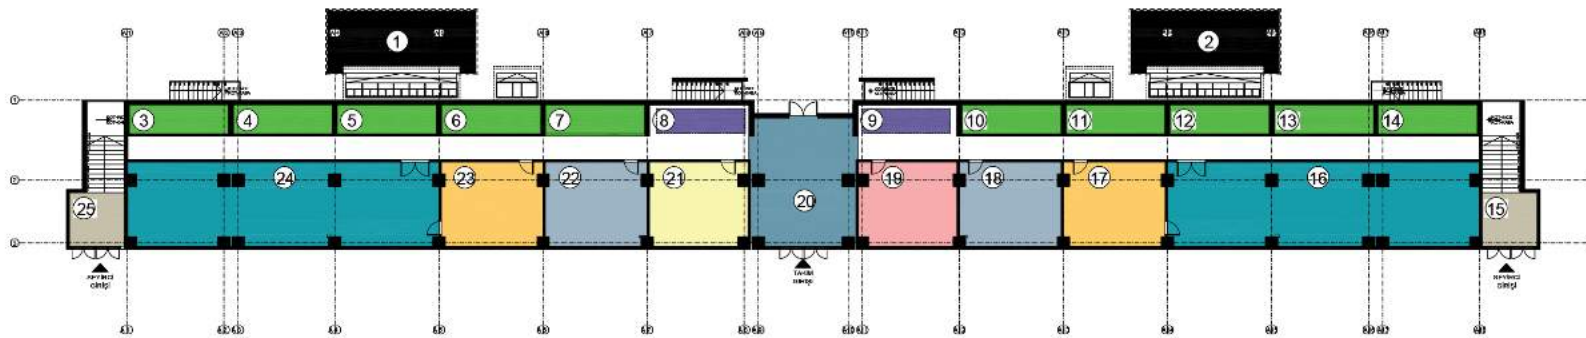

BRB
REFORMSPORTS

LOCKER ROOM

TECHNICAL DIRECTOR'S ROOM

reformsports.com

info@reformsports.com

+90 212 533 70 73

GROUND FLOOR ARCHITECTURAL PLAN

FIRST FLOOR ARCHITECTURAL PLAN

	NUMBER/ NOMBRE	COLOUR/ COULEUR	SQUARE METERS/ MÈTRES CARRÉS	VENUE NAME/ NOM DU SITE		NUMBER/ NOMBRE	COLOUR/ COULEUR	SQUARE METERS/ MÈTRES CARRÉS	VENUE NAME/ NOM DU SITE
MARATON TRIBUNO	1		55.00 m ²	Reserve Bench Area Zone de banc de remplaçant	MARATON TRIBUNO	15		11.90 m ²	Audience Entry Entrée du public
	2		55.00 m ²	Reserve Bench Area Zone de banc de remplaçant		16		106.00 m ²	Team Dressing R- S. Vestiaires et douches de l'équipe
	3		12.00 m ²	Technical Volume Volume technique		17		19.00 m ²	Technical Director's Room salle de carrosse
	4		12.00 m ²	Technical Volume Volume technique		18		19.00 m ²	Referee's Room salle des arbitres
	5		12.00 m ²	Technical Volume Volume technique		19		19.00 m ²	Office Bureau
	6		12.00 m ²	Technical Volume Volume technique		20		55.00 m ²	Mixed Field Karma Alan
	7		12.00 m ²	Technical Volume Volume technique		21		19.00 m ²	Technical Volume Volume technique
	8		12.00 m ²	Interview Area Zone de reportage		22		19.00 m ²	Referee's Room salle des arbitres
	9		12.00 m ²	Interview Area Zone de reportage		23		19.00 m ²	Technical Director's Room salle de carrosse
	10		12.00 m ²	Technical Volume Volume technique		24		106.00 m ²	Team Dressing R- S. Vestiaires et douches de l'équipe
	11		12.00 m ²	Technical Volume Volume technique		25		11.90 m ²	Audience Entry Entrée du public
	12		12.00 m ²	Technical Volume Volume technique					
	13		12.00 m ²	Technical Volume Volume technique					
	14		12.00 m ²	Technical Volume Volume technique					